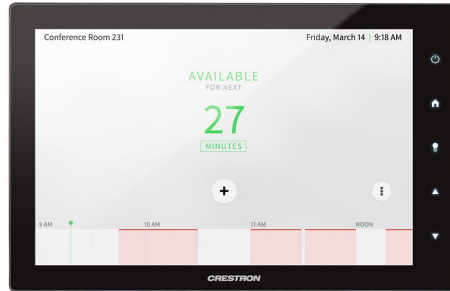

TSS-10-B-S-SSW KIT

10,1 ίντσες. Οθόνη αφής προγραμματισμού, Μαύρη, με kit πολλαπλών επιφανειών και ένδειξη κατάστασης διαθεσιμότητας χώρων. Μια κομψή και ευέλικτη οθόνη αφής στον τοίχο που έχει σχεδιαστεί ειδικά για εφαρμογές προγραμματισμού χώρων και για επιχειρήσεις. Ενσωματώνεται άμεσα με διάφορες υπηρεσίες προγραμματισμού δωματίων. Εγκαθίσταται γρήγορα και εύκολα, με απλή διαμόρφωση μέσω διαδικτύου και διαχείριση βάσει cloud και δεν απαιτεί κανένα σύστημα ελέγχου ή προγραμματισμό.

Κατασκευαστής:	CRESTRON
Μοντέλο:	TSS-10-B-S-SSW KIT
Part Number:	6510494
Market	Installation
Εγγύηση	2 Χρόνια Εγγύηση

Τιμή Λιανικής
2.458,00€ *

*Στη Τιμή Λιανικής Συμπεριλαμβάνεται Φ.Π.Α. 24%

Κωδικός: E016052