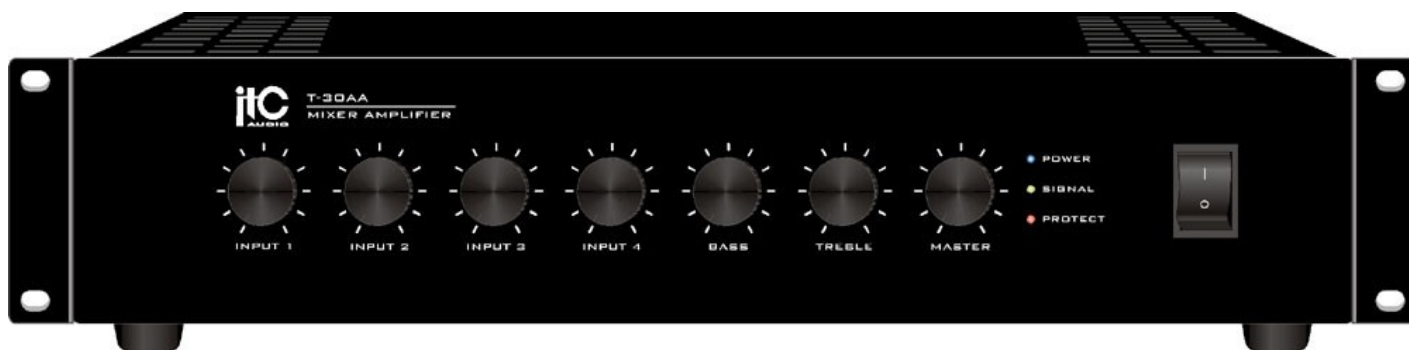

T-120AA

Ολοκληρωμένος μίκτης-ενισχυτής εγκαταστασέων. Μέγιστη ισχύ 120 watts 100V-70V και 4-16Ω. Παρέχονται 4 είσοδοι MIC (XLR) / LINE (RCA). Η είσοδος 1 & 2 έχουν δυνατότητα priority (VOX). Phantom power σε όλα τα κανάλια. Έξοδοι Tape-out και Line Pre-out για ηχογράφηση ή για σύνδεση με εξωτερικό ενισχυτή. Ρύθμιση Bass-Treble στο master. Δυνατότητα λειτουργίας με 24 V DC.

Κατασκευαστής:	ITC AUDIO
Μοντέλο:	T-120AA
Part Number:	
Αριθμός Ζωνών	1
Ισχύς (100V) ανά κανάλι	120
Είσοδοι Μικροφώνου	4
Είσοδοι Πηγών Μουσικής	4
Τάση Εξόδου	100V, 4Ω / 16Ω, 70V
Rack Mount	Ναι
Application	Installation
Market	Installation
Εγγύηση	2 Χρόνια Εγγύηση