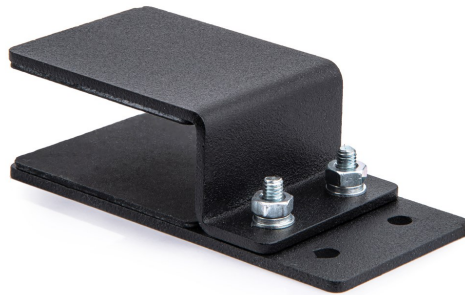

KDOCK-1/2/3-HOLDER

Βάση για KDock-1, KDock-2, KDock-3.

<b>Κατασκευαστής:</b>	KRAMER
<b>Μοντέλο:</b>	KDOCK-1/2/3-HOLDER
<b>Part Number:</b>	80-00029899
<b>Market</b>	Installation,Retail

Τιμή Λιανικής  
**14,88€ \***

\*Στη Τιμή Λιανικής Συμπεριλαμβάνεται Φ.Π.Α. 24%

Κωδικός: E018655

Part Number: 80-00029899

Η Τιμή Αφορά: **Τεμάχιο**

Βάση για KDock-1, KDock-2, KDock-3