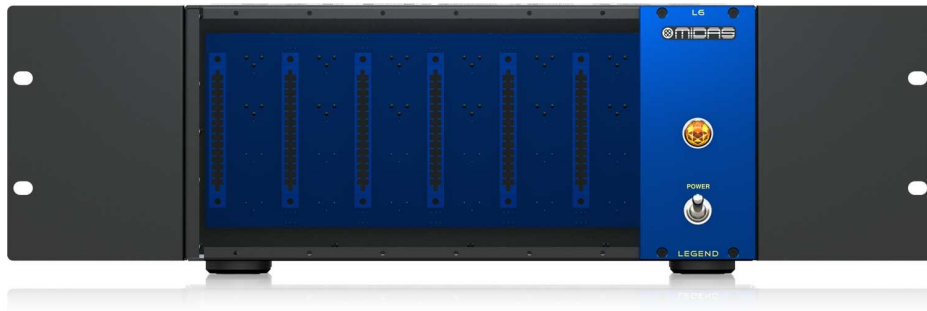

L6

**MIDAS**

Σασί για 6 επεξεργαστές της σειράς 500.

Κατασκευαστής:	MIDAS
Μοντέλο:	L6
Part Number:	000-BR6
Application	Concert, Portable PA, Studio
Market	Rental
Εγγύηση	1 Χρόνος Εγγύηση

Τιμή Λιανικής  
**249,00€ \***