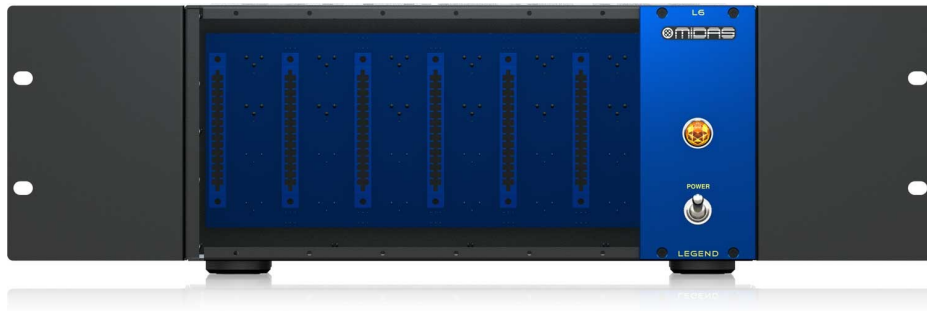

L6

MIDAS

Σασί για 6 επεξεργαστές της σειράς 500.

Κατασκευαστής:	MIDAS
Μοντέλο:	L6
Part Number:	000-BR6
Application	Concert, Portable PA, Studio
Market	Rental
Εγγύηση	1 Χρόνος Εγγύηση

Τιμή Λιανικής
249,00€ *