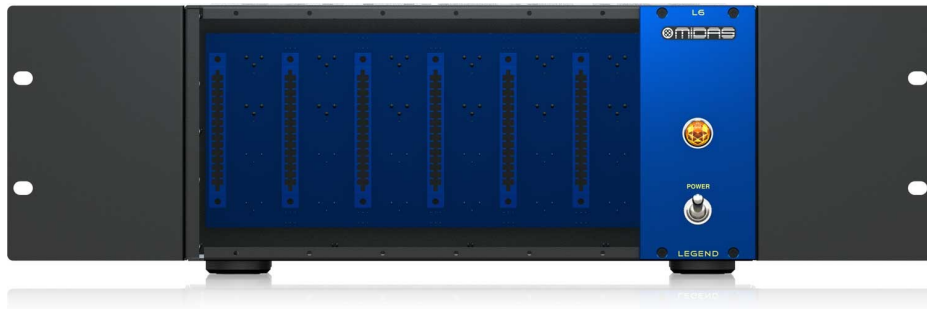

L6

**MIDAS**

Σασί για 6 επεξεργαστές της σειράς 500.

Κατασκευαστής:	MIDAS
Μοντέλο:	L6
Part Number:	000-BR6
Application	Concert, Portable PA, Studio
Market	Rental
Εγγύηση	1 Χρόνος Εγγύηση

Τιμή Λιανικής  
**249,00€ \***