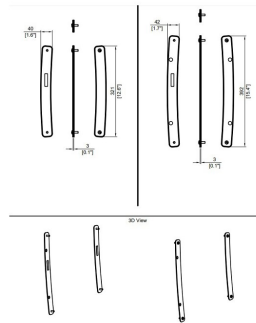

A15i WIDE-ENDLINK

Μπάρες ανάρτησης του τελευταίου A15i Wide.

Κατασκευαστής:	L-ACOUSTICS
Μοντέλο:	A15i WIDE-ENDLINK
Part Number:	R1078
Τύπος βάσης	Ηχείου
Χρώμα	Μαύρο
Application	Installation
Market	Installation

Τιμή Λιανικής
210,80€ *

*Στη Τιμή Λιανικής Συμπεριλαμβάνεται Φ.Π.Α. 24%

Κωδικός: E016817

Part Number: R1078

Η Τιμή Αφορά: **SET**

Μπάρες ανάρτησης του τελευταίου A15i Wide.