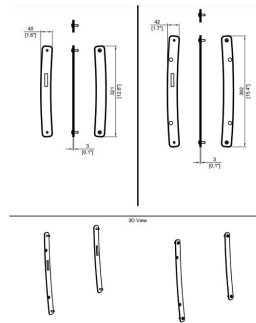

A15i WIDE-ENDLINK

Μπάρες ανάρτησης του τελευταίου A15i Wide.

Κατασκευαστής:	L-ACOUSTICS
Μοντέλο:	A15i WIDE-ENDLINK
Part Number:	A15i WIDE-ENDLINK
Τύπος βάσης	Ηχείου
Χρώμα	Μαύρο
Application	Installation
Market	Installation

Τιμή Λιανικής
195,92€ *

*Στη Τιμή Λιανικής Συμπεριλαμβάνεται Φ.Π.Α. 24%

Κωδικός: E016817

Part Number: A15i WIDE-ENDLINK

Η Τιμή Αφορά: **SET**

Μπάρες ανάρτησης του τελευταίου A15i
Wide.