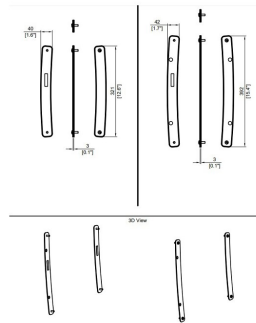

**A15i WIDE-ENDLINK**

Μπάρες ανάρτησης του τελευταίου A15i Wide.

Κατασκευαστής:	L-ACOUSTICS
Μοντέλο:	A15i WIDE-ENDLINK
Part Number:	R1078
Τύπος βάσης	Ηχείου
Χρώμα	Μαύρο
Application	Installation
Market	Installation

Τιμή Λιανικής  
**210,80€ \***

\*Στη Τιμή Λιανικής Συμπεριλαμβάνεται Φ.Π.Α. 24%

Κωδικός: E016817

Part Number: R1078

Η Τιμή Αφορά: **SET**

Μπάρες ανάρτησης του τελευταίου A15i  
Wide.