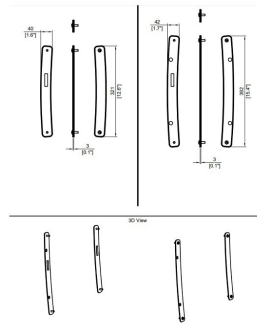

A15i WIDE-ENDLINK

Μπάρες ανάρτησης του τελευταίου A15i Wide.

Κατασκευαστής:	L-ACOUSTICS
Μοντέλο:	A15i WIDE-ENDLINK
Part Number:	R1078
Τύπος βάσης	Ηχείου
Χρώμα	Μαύρο
Application	Installation
Market	Installation

Τιμή Λιανικής
202,12€ *

*Στη Τιμή Λιανικής Συμπεριλαμβάνεται Φ.Π.Α. 24%

Κωδικός: E016817

Part Number: R1078

Η Τιμή Αφορά: **SET**

Μπάρες ανάρτησης του τελευταίου A15i
Wide.