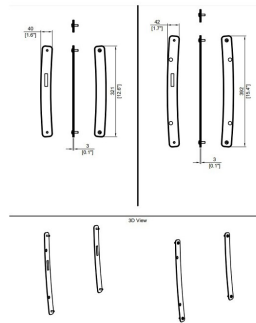

**A15i WIDE-ENDLINK**

Μπάρες ανάρτησης του τελευταίου A15i Wide.

<b>Κατασκευαστής:</b>	L-ACOUSTICS
<b>Μοντέλο:</b>	A15i WIDE-ENDLINK
<b>Part Number:</b>	A15i WIDE-ENDLINK
<b>Τύπος βάσης</b>	Ηχείου
<b>Χρώμα</b>	Μαύρο
<b>Application</b>	Installation
<b>Market</b>	Installation

Τιμή Λιανικής  
**195,92€ \***

\*Στη Τιμή Λιανικής Συμπεριλαμβάνεται Φ.Π.Α. 24%

Κωδικός: E016817

Part Number: A15i WIDE-ENDLINK

Η Τιμή Αφορά: **SET**

Μπάρες ανάρτησης του τελευταίου A15i Wide.