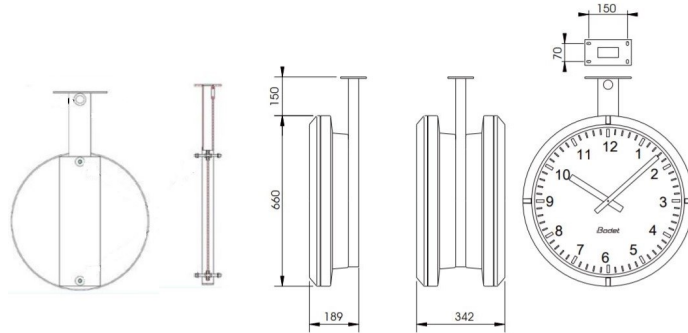

933003

Bodet

Βραχίονας για αναλογικά ρολόγια PROFIL 960. Χρησιμοποιείται για την στερέωση δύο ρολγιών μίας όψης προκειμένου να αποτελέσουν 1 ρολόι διπλής όψης.

Κατασκευαστής:	BODET
Μοντέλο:	933003
Part Number:	
Market	Installation
Εγγύηση	2 Χρόνια Εγγύηση

Τιμή Λιανικής
590,00€ *

*Στη Τιμή Λιανικής Συμπεριλαμβάνεται Φ.Π.Α. 24%

Κωδικός: E012814

Part Number:

Η Τιμή Αφορά: **Τεμάχιο**

Βραχίονας για αναλογικά ρολόγια PROFIL 960. Χρησιμοποιείται για την στερέωση δύο ρολγιών μίας όψης προκειμένου να αποτελέσουν 1 ρολόι διπλής όψης