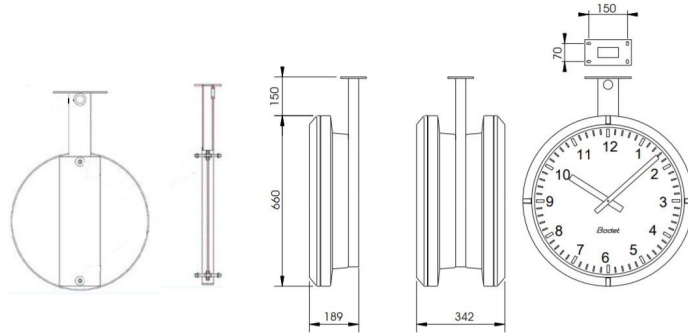

933003

**Bodet**

Βραχίονας για αναλογικά ρολόγια PROFIL 960. Χρησιμοποιείται για την στερέωση δύο ρολγιών μίας όψης προκειμένου να αποτελέσουν 1 ρολόι διπλής όψης.

Κατασκευαστής:	BODET
Μοντέλο:	933003
Part Number:	
Market	Installation
Εγγύηση	2 Χρόνια Εγγύηση

Τιμή Λιανικής  
**590,00€ \***

\*Στη Τιμή Λιανικής Συμπεριλαμβάνεται Φ.Π.Α. 24%

Κωδικός: E012814

Part Number:

Η Τιμή Αφορά: **Τεμάχιο**

Βραχίονας για αναλογικά ρολόγια PROFIL 960. Χρησιμοποιείται για την στερέωση δύο ρολγιών μίας όψης προκειμένου να αποτελέσουν 1 ρολόι διπλής όψης