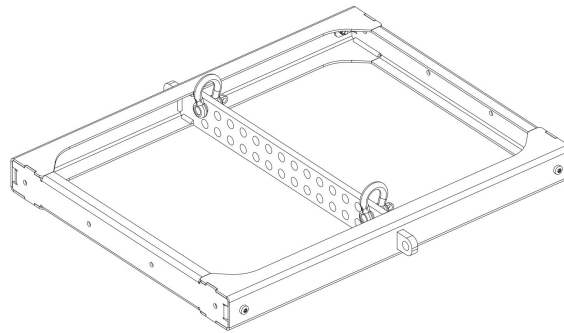

A10i-BUMP

Πλαίσιο ανάρτησης για κάθετο κρέμασμα A10i.

Κατασκευαστής:	L-ACOUSTICS
Μοντέλο:	A10i-BUMP
Part Number:	R1051
Τύπος βάσης	Ηχείου
Χρώμα	Άσπρο
Application	Installation
Market	Installation

Τιμή Λιανικής

**843,20€ \***

\*Στη Τιμή Λιανικής Συμπεριλαμβάνεται Φ.Π.Α. 24%

Κωδικός: E016774

Part Number: R1051

Η Τιμή Αφορά: **Τεμάχιο**

Πλαίσιο ανάρτησης για κάθετο κρέμασμα  
A10i