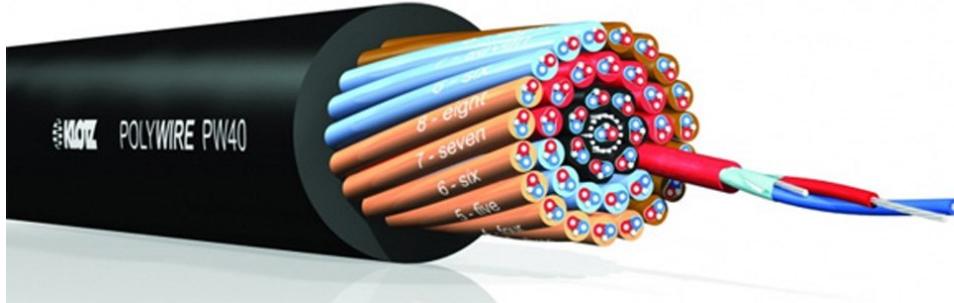

PW12X

Καλώδιο multi 12 ζευγών για χρήση studio & instalation. Εξωτερική διάμετρος 15 mm. Βάρος 260 γραμ./μέτρο. Χρώμα μαύρο.

Κατασκευαστής:	KLOTZ
Μοντέλο:	PW12X
Part Number:	
Τύπος	Bulk
Κατηγορία Καλωδίου	Multi Studio
Market	Retail,Installation,Rental

Τιμή Λιανικής
18,36€ *

*Στη Τιμή Λιανικής Συμπεριλαμβάνεται Φ.Π.Α. 24%

Κωδικός: E005837

Part Number:

Η Τιμή Αφορά: **Μέτρο**

Καλώδιο multi 12 ζευγών PolyWIRE