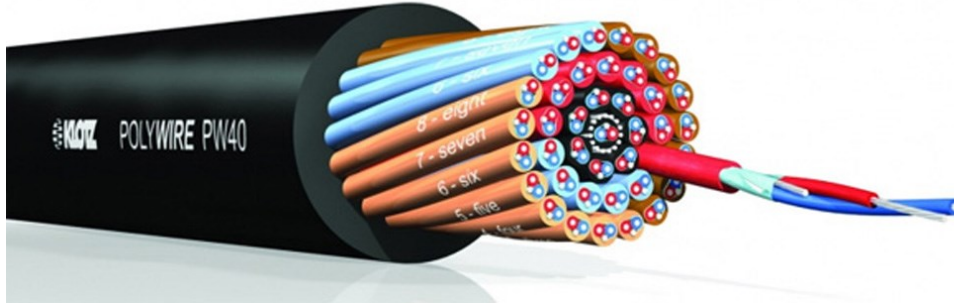

PW12X

Καλώδιο multi 12 ζευγών για χρήση studio & instalation. Εξωτερική διάμετρος 15 mm. Βάρος 260 γραμ./μέτρο. Χρώμα μαύρο.

Κατασκευαστής:	KLOTZ
Μοντέλο:	PW12X
Part Number:	
Τύπος	Bulk
Κατηγορία Καλωδίου	Multi Studio
Market	Retail,Installation,Rental

Τιμή Λιανικής  
**17,66€ \***

\*Στη Τιμή Λιανικής Συμπεριλαμβάνεται Φ.Π.Α. 24%

Κωδικός: E005837

Part Number:

Η Τιμή Αφορά: **Μέτρο**

Καλώδιο multi 12 ζευγών PolyWIRE