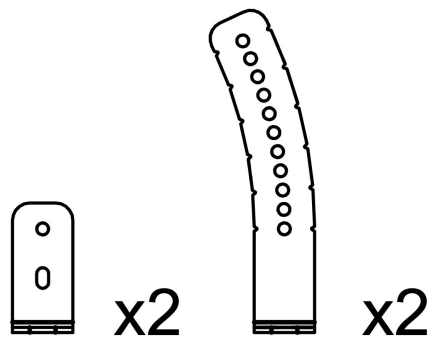

A10i-TILTBRACKET

Βάσεις δεσίματος σε δάπεδο ή οροφή με ρύθμιση μοιρών για A10i.

Κατασκευαστής:	L-ACOUSTICS
Μοντέλο:	A10i-TILTBRACKET
Part Number:	A10i-TILTBRACKET
Τύπος βάσης	Ηχείου
Χρώμα	Μαύρο
Application	Installation
Market	Installation

Τιμή Λιανικής
195,92€ *

*Στη Τιμή Λιανικής Συμπεριλαμβάνεται Φ.Π.Α. 24%

Κωδικός: E016826

Part Number: A10i-TILTBRACKET

Η Τιμή Αφορά: **SET**

Βάσεις δεσίματος σε δάπεδο ή οροφή με
ρύθμιση μοιρών για A10i.