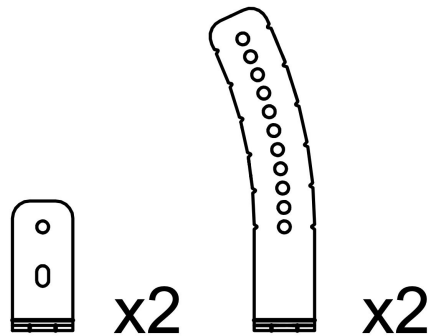

A10i-TILTBRACKET

Βάσεις δεσίματος σε δάπεδο ή οροφή με ρύθμιση μοιρών για A10i.

Κατασκευαστής:	L-ACOUSTICS
Μοντέλο:	A10i-TILTBRACKET
Part Number:	A10i-TILTBRACKET
Τύπος βάσης	Ηχείου
Χρώμα	Μαύρο
Application	Installation
Market	Installation

Τιμή Λιανικής  
**195,92€ \***

\*Στη Τιμή Λιανικής Συμπεριλαμβάνεται Φ.Π.Α. 24%

Κωδικός: E016826

Part Number: A10i-TILTBRACKET

Η Τιμή Αφορά: **SET**

Βάσεις δεσίματος σε δάπεδο ή οροφή με  
ρύθμιση μοιρών για A10i.