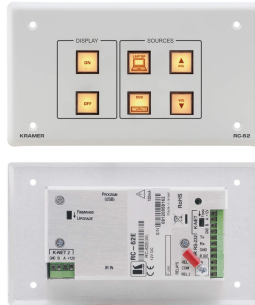

RC-62 (B)

Πάνελ τοίχου με 6 button KNET™ Control μαύρο. Ιδανικό για αίθουσες διδασκαλίας και meeting rooms για εύκολο έλεγχο των συσκευών του χώρου.

Κατασκευαστής:	KRAMER
Μοντέλο:	RC-62 (B)
Part Number:	80-705931495
New Item (From)	4/1/2021
New Item (To)	31/5/2021
Τύπος	
Εγγύηση	3 Χρόνια Εγγύηση

Τιμή Λιανικής  
**447,00€ \***

\*Στη Τιμή Λιανικής Συμπεριλαμβάνεται Φ.Π.Α. 24%

Κωδικός: E016948

Part Number: 80-705931495

Η Τιμή Αφορά: **Τεμάχιο**

Πάνελ τοίχου με 6 button KNET™ Control μαύρο.