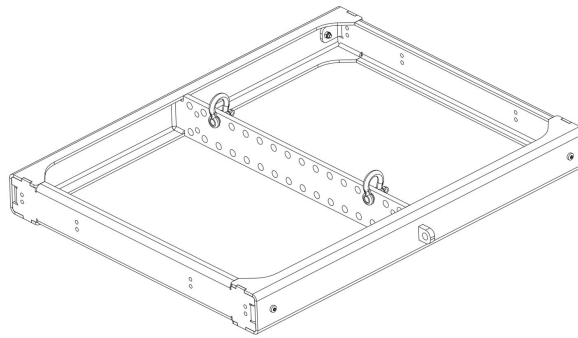

A15i-BUMP

Πλαίσιο ανάρτησης για κάθετο κρέμασμα A15i και KS21i.

Κατασκευαστής:	L-ACOUSTICS
Μοντέλο:	A15i-BUMP
Part Number:	R1050
Τύπος βάσης	Χαλίου
Application	Installation
Market	Installation

Τιμή Λιανικής
1.078,80€ *

*Στη Τιμή Λιανικής Συμπεριλαμβάνεται Φ.Π.Α. 24%

Κωδικός: E016789

Part Number: R1050

Η Τιμή Αφορά: **Τεμάχιο**

Πλαίσιο ανάρτησης για κάθετο κρέμασμα
A15i και KS21i.