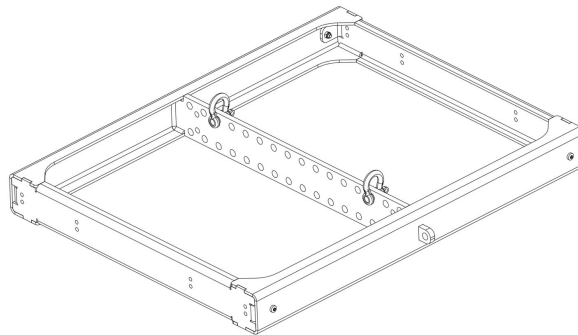

A15i-BUMP

Πλαίσιο ανάρτησης για κάθετο κρέμασμα A15i και KS21i.

Κατασκευαστής:	L-ACOUSTICS
Μοντέλο:	A15i-BUMP
Part Number:	R1050
Τύπος βάσης	Ηχείου
Application	Installation
Market	Installation

Τιμή Λιανικής
1.116,00€ *

*Στη Τιμή Λιανικής Συμπεριλαμβάνεται Φ.Π.Α. 24%

Κωδικός: E016789

Part Number: R1050

Η Τιμή Αφορά: **Τεμάχιο**

Πλαίσιο ανάρτησης για κάθετο κρέμασμα
A15i και KS21i.