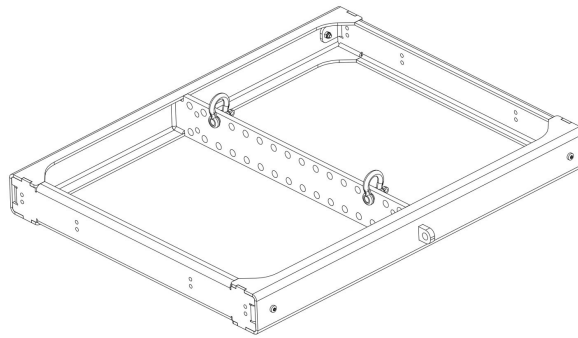

A15i-BUMP

Πλαίσιο ανάρτησης για κάθετο κρέμασμα A15i και KS21i.

Κατασκευαστής:	L-ACOUSTICS
Μοντέλο:	A15i-BUMP
Part Number:	A15i-BUMP
Τύπος βάσης	Χαλίου
Application	Installation
Market	Installation

Τιμή Λιανικής
1.041,60€ *

*Στη Τιμή Λιανικής Συμπεριλαμβάνεται Φ.Π.Α. 24%

Κωδικός: E016789

Part Number: A15i-BUMP

Η Τιμή Αφορά: **Τεμάχιο**

Πλαίσιο ανάρτησης για κάθετο κρέμασμα
A15i και KS21i.