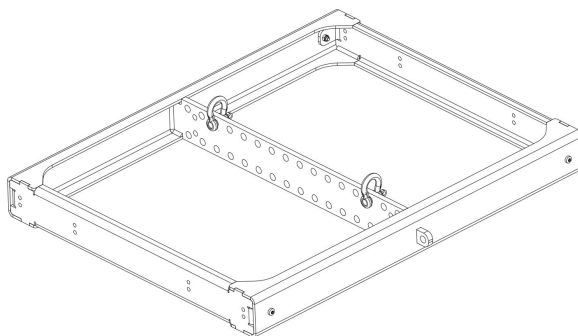

A15i-BUMP

Πλαίσιο ανάρτησης για κάθετο κρέμασμα A15i και KS21i.

Κατασκευαστής:	L-ACOUSTICS
Μοντέλο:	A15i-BUMP
Part Number:	A15i-BUMP
Τύπος βάσης	Χαλίου
Application	Installation
Market	Installation

Τιμή Λιανικής
1.041,60€ *

*Στη Τιμή Λιανικής Συμπεριλαμβάνεται Φ.Π.Α. 24%

Κωδικός: E016789

Part Number: A15i-BUMP

Η Τιμή Αφορά: **Τεμάχιο**

Πλαίσιο ανάρτησης για κάθετο κρέμασμα
A15i και KS21i.