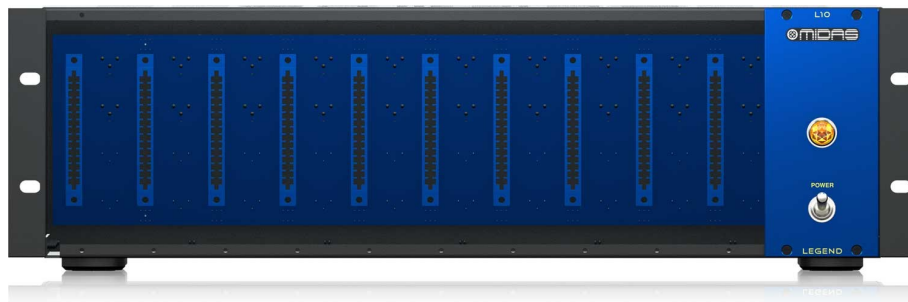

L10

**MIDAS**

Σασί για 10 επεξεργαστές της σειράς 500.

Κατασκευαστής:	MIDAS
Μοντέλο:	L10
Part Number:	000-BR5
Market	Rental
Εγγύηση	1 Χρόνος Εγγύηση

Τιμή Λιανικής  
**289,00€ \***

\*Στη Τιμή Λιανικής Συμπεριλαμβάνεται Φ.Π.Α. 24%

Κωδικός: E020496

Part Number: 000-BR5

Η Τιμή Αφορά: **Τεμάχιο**

Σασί για 10 επεξεργαστές της σειράς 500