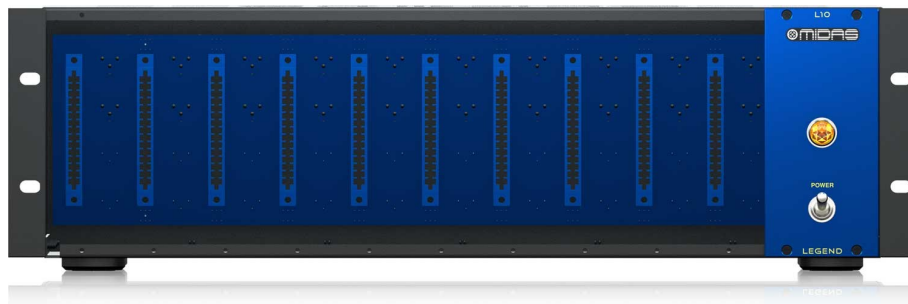

L10

MIDAS

Σασί για 10 επεξεργαστές της σειράς 500.

Κατασκευαστής:	MIDAS
Μοντέλο:	L10
Part Number:	000-BR5
Market	Rental
Εγγύηση	1 Χρόνος Εγγύηση

Τιμή Λιανικής
289,00€ *

*Στη Τιμή Λιανικής Συμπεριλαμβάνεται Φ.Π.Α. 24%

Κωδικός: E020496

Part Number: 000-BR5

Η Τιμή Αφορά: **Τεμάχιο**

Σασί για 10 επεξεργαστές της σειράς 500