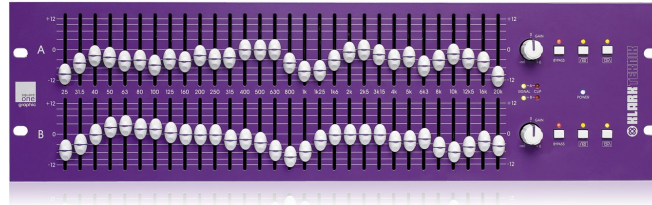

SQUARE ONE GRAPHIC

KLARKTEKNIK

Αναλογικό γραφικό equaliser 2 καναλιών, 30 περιοχών με φίλτρα low και high pass. Δέχεται εισόδους και εξόδους ballanced σε XLR και TRS.

Κατασκευαστής:	KLARK TEKNIK
Μοντέλο:	SQUARE ONE GRAPHIC
Part Number:	
Κατηγορία Equalizer	Γραφικό
Επεξεργασία	Αναλογική
Κανάλια	Stereo
Περιοχές	2X30
Rack Mount	Ναι
Application	Concert, Portable PA
Market	Retail, Installation, Rental
Εγγύηση	10 Χρόνια Εγγύηση