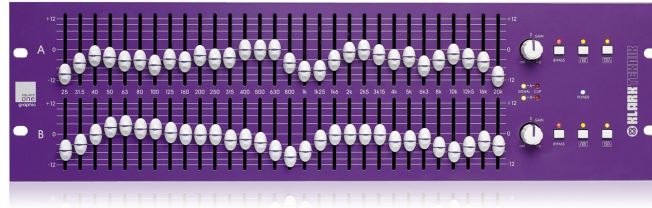

SQUARE ONE GRAPHIC

KLARKTEKNIK

Αναλογικό γραφικό equaliser 2 καναλιών, 30 περιοχών με φίλτρα low και high pass. Δέχεται εισόδους και εξόδους ballanced σε XLR και TRS.

Κατασκευαστής:	KLARK TEKNIK
Μοντέλο:	SQUARE ONE GRAPHIC
Part Number:	
Κατηγορία Equalizer	Γραφικό
Επεξεργασία	Αναλογική
Κανάλια	Stereo
Περιοχές	2X30
Rack Mount	Ναι
Application	Concert, Portable PA
Market	Retail, Installation, Rental
Εγγύηση	3 Χρόνια Εγγύηση