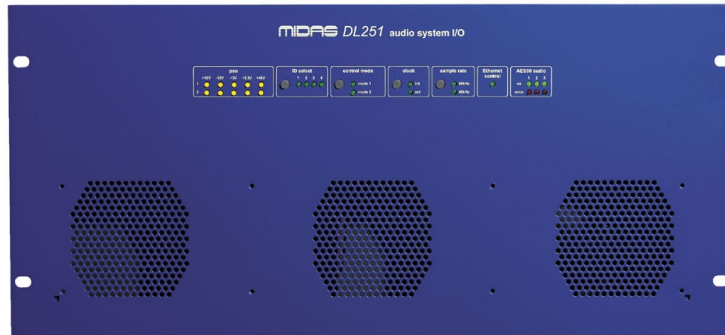

DL251

MIDAS

Audio system input / output 5U, με 48 εισόδους mic / line και 16 εξόδους mic / line. Διαθέτει Midi in/out/thru, Ethernet θήρα η οποία χρησιμοποιείται με το πρωτόκολλο της Midas και 3 θήρες AES50. Παρέχεται η δυνατότητα επιλογής 96kHz και 48 kHz μέσω επιλογέα στο μπροστινό μέρος της συσκευής. Το DL251 έχει μόνος αναλογικές συνδέσεις και είναι μία οικονομική λύση για όσους χρήστες της Midas δεν επιθυμούν να προμηθευτούν modular Input / output.

Κατασκευαστής:	MIDAS
Μοντέλο:	DL251
Part Number:	000-AFN
Είσοδοι (Mic)	48
Δυνατότητα Rack Mount	Ναι
Aux	16
Application	Broadcast, Concert, Installation, Portable PA, Studio
Market	Installation,Rental
Εγγύηση	10 Χρόνια Εγγύηση