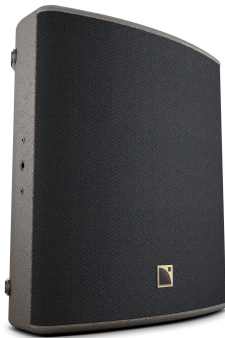

X12

**L-ACOUSTICS**

Ηχείο ομοαξονικό δύο δρόμων Monitor/Top με ξύλινη καμπίνα, 8Ω με woofer 12" και driver 3" (διασπορά 90 x60), απόκριση συχνότητας 59-20000Hz, 134dB max SPL. Είσοδοι με βύσματα speaker, βάρος 20kg, χρώμα dark grey brown PANTONE 426C

Κατασκευαστής:	L-ACOUSTICS
Μοντέλο:	X12
Part Number:	X12
Κατηγορία Ηχείου	Δορυφόροι (full range), Floor Monitor
Τύπος Ηχείου	Παθητικό
Υλικό Κατασκευής	Ξύλινη Καμπίνα
Αντίσταση (Ω)	8Ω
Διάμετρος Woofer (inches)	12
Tweeter / Driver (inches)	3
dB (max spl)	134
Βάρος (kg)	20
Απόκριση συχνότητας (Hz)	59 έως 20000
Χρώμα	Dark Grey brown
Application	Concert
Market	Installation, Rental