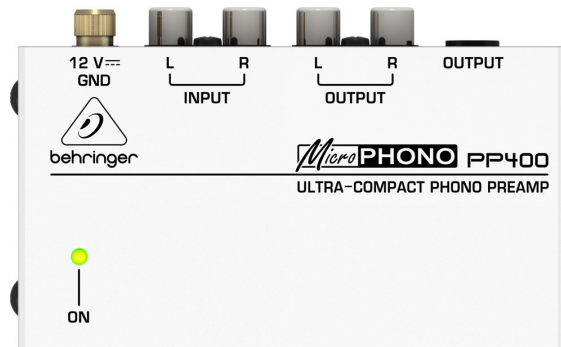

PP400

Συσκευή που μετατρέπει το σήμα phono σε line. Είσοδος stereo rca, έξοδος stereo rca & 1/4" TRS. Περιλαμβάνεται τροφοδοτικό DC 12V.

Κατασκευαστής:	BEHRINGER
Μοντέλο:	PP400
Part Number:	000-492
Market	Retail, Installation, Rental
Εγγύηση	1 Χρόνος Εγγύηση