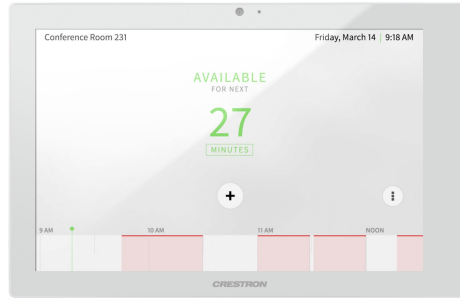

TSS-10-W-S

10.1 ίντσες Οθόνη αφής προγραμματισμού Λευκή. Μια κομψή και ευέλικτη οθόνη αφής στον τοίχο που έχει σχεδιαστεί ειδικά για εφαρμογές προγραμματισμού σπίτια ή για επιχειρήσεις. Ενσωματώνεται άμεσα με διάφορες υπηρεσίες προγραμματισμού. Εγκαθίσταται γρήγορα και εύκολα, με απλή διαμόρφωση μέσω διαδικτύου και διαχείριση βάσει cloud και δεν απαιτεί κανένα σύστημα ελέγχου ή προγραμματισμό.

Part Number: 6510369

Η Τιμή Αφορά: **Τεμάχιο**

Οθόνη αφής προγραμματισμού δωματίου 10"  
TSS-10-W-S