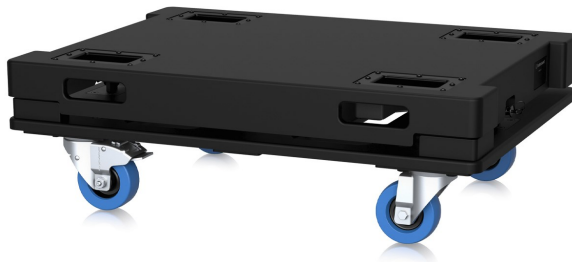

MV210-VT

Turbosound

Dolly μεταφοράς για 4 MANCHESTER MV210-HC

Κατασκευαστής:	TURBOSOUND
Μοντέλο:	MV210-VT
Part Number:	
Application	Concert, Installation, Portable PA
Market	Installation,Rental
New Item (From)	20/8/2023
New Item (To)	30/12/2023
Εγγύηση	1 Χρόνος Εγγύηση

Τιμή Λιανικής
0,00€*

*Στη Τιμή Λιανικής Συμπεριλαμβάνεται Φ.Π.Α. 24%

Κωδικός: E022607

Part Number:

Η Τιμή Αφορά: **Τεμάχιο**

Dolly μεταφοράς για 4 MANCHESTER
MV210-HC