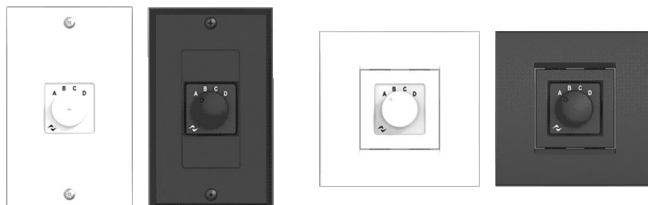

WMP 4 POS SELECTOR SQUARE WHITE

Decora \*

Square

Επίτοιχος επιλογέας πηγών λευκός για τις σειρές Mezzo - Duecanali (DSP+D Models) Quattrocanali (DSP+D Models)

Κατασκευαστής:	POWERSOFT
Μοντέλο:	WMP 4 POS SELECTOR SQUARE WHITE
Part Number:	KT000364
New Item (From)	5/3/2021
New Item (To)	4/6/2021
Εγγύηση	1 Χρόνος Εγγύηση

Τιμή Λιανικής  
**87,00€ \***

\*Στη Τιμή Λιανικής Συμπεριλαμβάνεται Φ.Π.Α. 24%

Κωδικός: E017293

Part Number: KT000364

Η Τιμή Αφορά: **Τεμάχιο**

Επίτοιχος επιλογέας πηγών λευκός