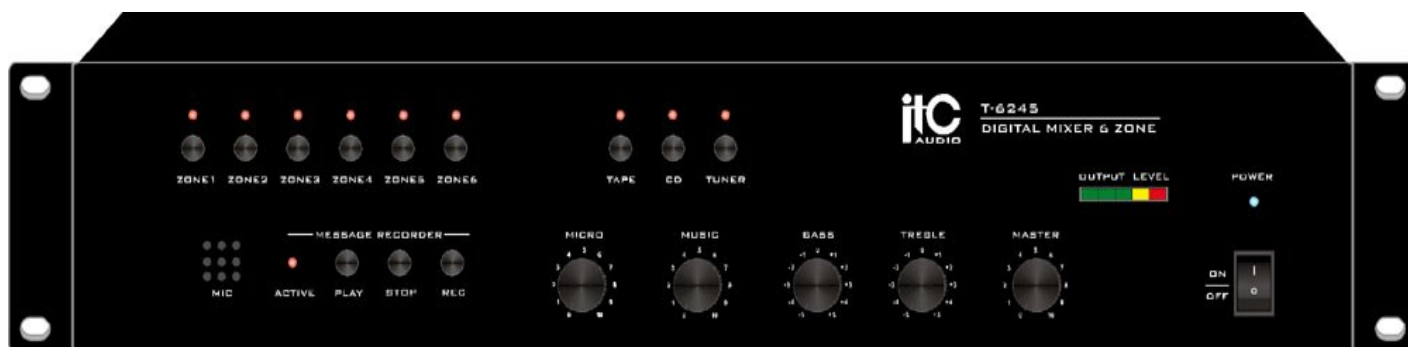

T-6245

Μίκτης εγκαταστασέων 6 ζωνών με 3 εισόδους LINE stereo (TAPE/CD/TUNER) και 1 είσοδο μικροφώνου XLR με PHANTOM και GAIN. Ενσωματωμένο μικρόφωνο στην πρόσοψη για εύκολη ηχογράφηση 3 μηνυμάτων αναγγελίας. Εφοδιάζεται με κουδούνι (chime) με trigger και ρύθμιση έντασης. Έξοδος ήχου μουσικής / ανακοίνωσης / μουσικής + ανακοίνωσης mix. Ρύθμιση έντασης για το μικρόφωνο και τη μουσική και bass treble στο master. Μπορεί να ελεγχθεί μέσω της κονσόλας μικροφώνου T-328 με RJ-46 port.

Κατασκευαστής:	ITC AUDIO
Μοντέλο:	T-6245
Part Number:	
Είσοδοι / Έξοδοι	5_2
Προτεραιότητα	Ναι
Application	Installation
Market	Installation
Εγγύηση	2 Χρόνια Εγγύηση

Τιμή Λιανικής  
**560,00€ \***

\*Στη Τιμή Λιανικής Συμπεριλαμβάνεται Φ.Π.Α. 24%

Κωδικός: E003281

Part Number:

Η Τιμή Αφορά: **Τεμάχιο**

Μίκτης προενισχυτής 6 ζωνών