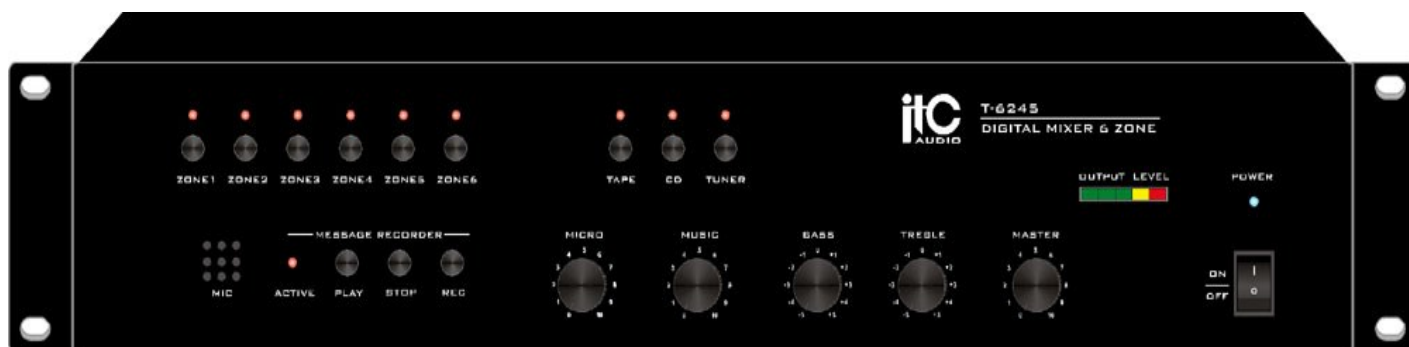

T-6245

Μίκτης εγκαταστασέων 6 ζωνών με 3 εισόδους LINE stereo (TAPE/CD/TUNER) και 1 είσοδο μικροφώνου XLR με PHANTOM και GAIN. Ενσωματωμένο μικρόφωνο στην πρόσοψη για εύκολη ηχογράφηση 3 μηνυμάτων αναγγελίας. Εφοδιάζεται με κουδούνι (chime) με trigger και ρύθμιση έντασης. Έξοδος ήχου μουσικής / ανακοίνωσης / μουσικής + ανακοίνωσης mix. Ρύθμιση έντασης για το μικρόφωνο και τη μουσική και bass treble στο master. Μπορεί να ελεγχθεί μέσω της κονσόλας μικροφώνου T-328 με RJ-46 port.

Κατασκευαστής:	ITC AUDIO
Μοντέλο:	T-6245
Part Number:	
Είσοδοι / Έξοδοι	5_2
Προτεραιότητα	Ναι
Application	Installation
Market	Installation
Εγγύηση	2 Χρόνια Εγγύηση

Τιμή Λιανικής
560,00€ *

*Στη Τιμή Λιανικής Συμπεριλαμβάνεται Φ.Π.Α. 24%

Κωδικός: E003281

Part Number:

Η Τιμή Αφορά: **Τεμάχιο**

Μίκτης προενισχυτής 6 ζωνών