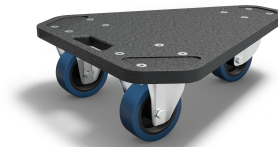

MAUI P900 CB

Καρότσι μεταφοράς για LDMAUIP900 Subwoofer.

Κατασκευαστής:	LD SYSTEMS
Μοντέλο:	MAUI P900 CB
Part Number:	LDMP900CB
Τύπος βάσης	Μικροφώνου
Χρώμα	Άσπρο
Application	Concert, Portable PA
Market	Rental,Retail
New Item (From)	1/12/2021
New Item (To)	1/5/2022

Τιμή Λιανικής
0,00€*

*Στη Τιμή Λιανικής Συμπεριλαμβάνεται Φ.Π.Α. 24%

Κωδικός: E018729

Part Number: LDMP900CB

Η Τιμή Αφορά: **Τεμάχιο**

Καρότσι μεταφοράς για MAUI P900
Subwoofer