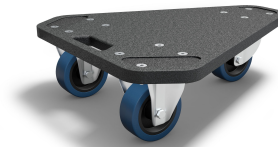

MAUI P900 CB

Καρότσι μεταφοράς για LDMAUIP900 Subwoofer.

Κατασκευαστής:	LD SYSTEMS
Μοντέλο:	MAUI P900 CB
Part Number:	LDMP900CB
Τύπος βάσης	Μικροφώνου
Χρώμα	Άσπρο
Application	Concert, Portable PA
Market	Rental,Retail
New Item (From)	1/12/2021
New Item (To)	1/5/2022