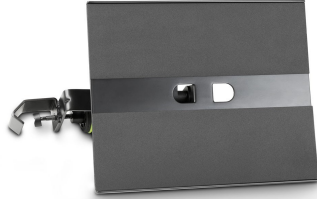

MATRAY1

Σχάρα 250X195mm για βάση μικροφώνου

Κατασκευαστής:	GRAVITY
Μοντέλο:	MATRAY1
Part Number:	GMATRAY1
Τύπος βάσης	Μικροφώνου
Χρώμα	Μαύρο
Βάρος (kg)	1.1
Application	Concert
Market	Retail,Installation,Rental
Εγγύηση	5 Χρόνια Εγγύηση

Τιμή Λιανικής
31,00€ *

*Στη Τιμή Λιανικής Συμπεριλαμβάνεται Φ.Π.Α. 24%

Κωδικός: E014665

Part Number: GMATRAY1

Η Τιμή Αφορά: **Τεμάχιο**

Σχάρα 250X195mm για βάση μικροφώνου