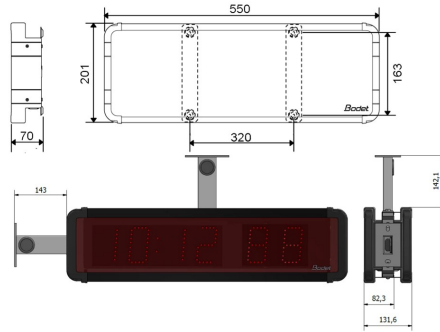

939030

Κατασκευαστής:	BODET
Μοντέλο:	939030
Part Number:	
Market	Installation
Εγγύηση	2 Χρόνια Εγγύηση

Τιμή Λιανικής
348,00€ *

*Στη Τιμή Λιανικής Συμπεριλαμβάνεται Φ.Π.Α. 24%

Κωδικός: E015775

Part Number:

Η Τιμή Αφορά: **Τεμάχιο**

Στήριγμα τοίχου / οροφής διπλής για όψης για
HMT LED 10