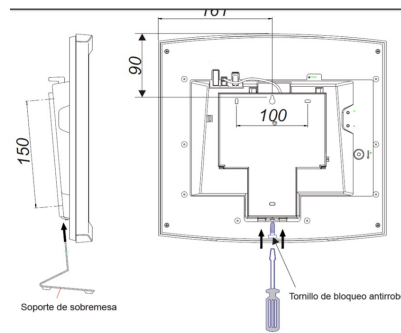

938901

Βραχίονας για ρολόγια CRISTALYS 7, DATE, ELLIPSE - OPALYS 7, DATE.

Κατασκευαστής:	BODET
Μοντέλο:	938901
Part Number:	
Market	Installation
Εγγύηση	2 Χρόνια Εγγύηση

Τιμή Λιανικής
122,00€ *

*Στη Τιμή Λιανικής Συμπεριλαμβάνεται Φ.Π.Α. 24%

Κωδικός: E014106

Part Number:

Η Τιμή Αφορά: **Τεμάχιο**

Βραχίονας για ρολόγια CRISTALYS 7, DATE, ELLIPSE - OPALYS 7, DATE