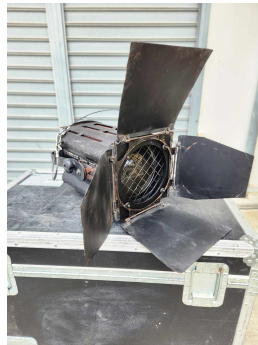

Tono 2kW PC (USED)

Μεταχειρισμένο φως με φακό.

Κατασκευαστής:	LDR
Μοντέλο:	Tono 2kW PC (USED)
Part Number:	
Used Item	ΝΑΙ
Market	Rental

Τιμή Λιανικής
112,00€ *

*Στη Τιμή Λιανικής Συμπεριλαμβάνεται Φ.Π.Α. 24%

Κωδικός: E025807

Part Number:

Η Τιμή Αφορά: **Τεμάχιο**

Μεταχειρισμένο φως με φακό.