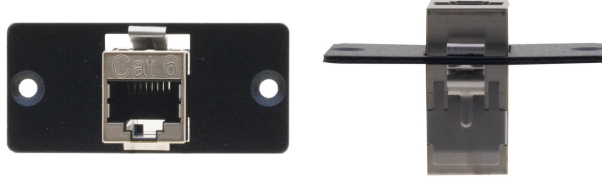

W-45 (B)

Επίτοιχο insert RJ-45

Κατασκευαστής:	KRAMER
Μοντέλο:	W-45 (B)
Part Number:	80-00026799
Market	Installation
Εγγύηση	3 Χρόνια Εγγύηση

Τιμή Λιανικής  
**19,84€ \***

\*Στη Τιμή Λιανικής Συμπεριλαμβάνεται Φ.Π.Α. 24%

Κωδικός: E017250

Part Number: 80-00026799

Η Τιμή Αφορά: **Τεμάχιο**

Επίτοιχο insert RJ-45