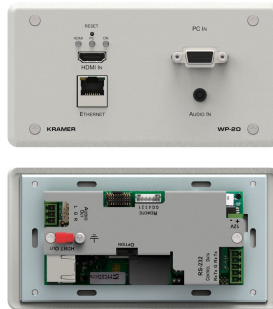

WP-20/EU(B)-80

Επίτοιχος μαύρος PoE switcher και πομπός σημάτων 4K60 4:2:0 HDMI και VGA μέσω HDBaseT. Με το Maestro Room Automation δίνεται δυνατότητα ορισμού, προτεραιότητας ή ανίχνευσης τελευταίου σήματος

Κατασκευαστής:	KRAMER
Μοντέλο:	WP-20/EU(B)-80
Part Number:	20-80332590
New Item (From)	4/1/2021
New Item (To)	31/5/2021
Τύπος	Auto Switchers
Video Output Format	HDBaseT
Control & Data	RS-232
Video Input Format	HDMI,VGA
Ανάλυση	4K@60 (4:2:0)
Εγγύηση	3 Χρόνια Εγγύηση