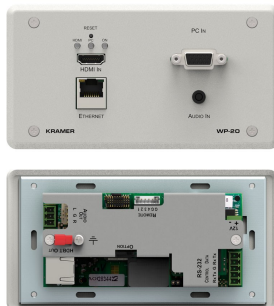

WP-20/EU(B)-80

Επίτοιχος μαύρος PoE switcher και πομπός σημάτων 4K60 4:2:0 HDMI και VGA μέσω HDBaseT. Με το Maestro Room Automation δίνεται δυνατότητα ορισμού, προτεραιότητας ή ανίχνευσης τελευταίου σήματος

Κατασκευαστής:	KRAMER
Μοντέλο:	WP-20/EU(B)-80
Part Number:	20-80332590
New Item (From)	4/1/2021
New Item (To)	31/5/2021
Τύπος	Auto Switchers
Video Output Format	HDBaseT
Control & Data	RS-232
Video Input Format	HDMI,VGA
Ανάλυση	4K@60 (4:2:0)
Εγγύηση	3 Χρόνια Εγγύηση