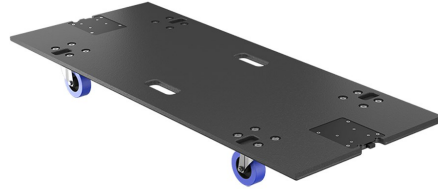

KS28-PLA

Κατασκευαστής:	L-ACOUSTICS
Μοντέλο:	KS28-PLA
Part Number:	KS28-PLA
Market	Rental

Τιμή Λιανικής
632,40€ *

*Στη Τιμή Λιανικής Συμπεριλαμβάνεται Φ.Π.Α. 24%

Κωδικός: E009189

Part Number: KS28-PLA

Η Τιμή Αφορά: **Τεμάχιο**

Removable front dolly on wheels for 1 x KS28