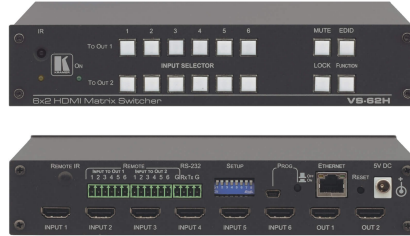

VS-62H

Αυτόματος HDMI switcher 6x2 4K60 4:2:0. Κάνει re-clock και ισοσταθμεί τα σήματα και μπορεί να δρομολογήσει οποιαδήποτε είσοδο σε κάθε ανεξάρτητη έξοδο. Υποστηρίζει ανάλυση μέχρι 4K@60Hz (4:2:0) και WUXGA.

Κατασκευαστής:	KRAMER
Μοντέλο:	VS-62H
Part Number:	20-80122090
Market	Installation

Τιμή Λιανικής
729,12€ *

*Στη Τιμή Λιανικής Συμπεριλαμβάνεται Φ.Π.Α. 24%

Κωδικός: E009226

Part Number: 20-80122090

Η Τιμή Αφορά: **Τεμάχιο**

Αυτόματο HDMI Matrix Switcher 6x2 4K60
4:2:0