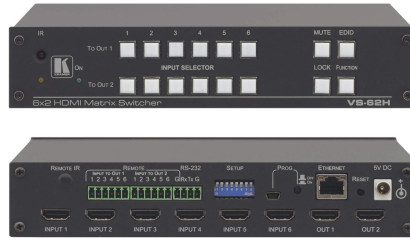

VS-62H

Αυτόματος HDMI switcher 6x2 4K60 4:2:0. Κάνει re-clock και ισοσταθμεί τα σήματα και μπορεί να δρομολογήσει οποιαδήποτε είσοδο σε κάθε ανεξάρτητη έξοδο. Υποστηρίζει ανάλυση μέχρι 4K@60Hz (4:2:0) και WUXGA.

Κατασκευαστής:	KRAMER
Μοντέλο:	VS-62H
Part Number:	20-80122090
Market	Installation

Τιμή Λιανικής
1.526,00€ *

*Στη Τιμή Λιανικής Συμπεριλαμβάνεται Φ.Π.Α. 24%

Κωδικός: E009226

Part Number: 20-80122090

Η Τιμή Αφορά: **Τεμάχιο**

Αυτόματο HDMI Matrix Switcher 6x2 4K60
4:2:0