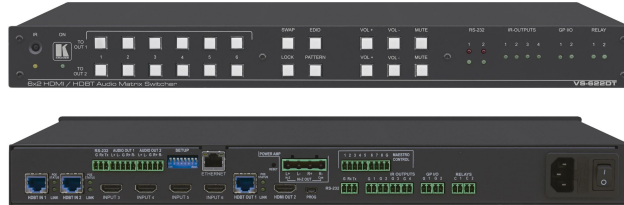

VS-622DT

All-in-one 4K@60Hz (4:2:0) σύστημα παρουσιάσεων με 6x2 HDMI/HDBaseT matrix switching, control gateway, PoE, power amplifier, and Maestro room automation. Διόρθώνει και δρομολογεί οποιαδήποτε είσοδο στις εξόδους HDMI και HDBaseT. Υποστηρίζει ανάλυση έως 4K@60Hz (4:2:0).

Κατασκευαστής:	KRAMER
Μοντέλο:	VS-622DT
Part Number:	20-80459030
New Item (From)	4/1/2021
New Item (To)	31/5/2021
Τύπος	All-in-One Presentation Switcher
Εγγύηση	3 Χρόνια Εγγύηση

Τιμή Λιανικής
5.642,00€ *

*Στη Τιμή Λιανικής Συμπεριλαμβάνεται Φ.Π.Α. 24%

Κωδικός: E017000

Part Number: 20-80459030

Η Τιμή Αφορά: **Τεμάχιο**

All-in-One σύστημα παρουσιάσεων με 6x2 4K60 4:2:0 HDMI/HDBaseT Matrix Switching, Control Gateway, PoE, Power Amplifier & Maestro Room Automation