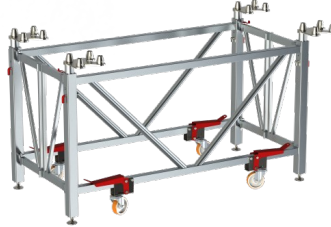

341015

Πτυσσόμενος διπλός σκελετός μεταβαλλόμενου ύψους με ρόδες για πατάρι. Ρύθμιση ύψους από 120 έως 190 cm ανα 5 cm. Βάρος 120 κιλά

Κατασκευαστής:	SIXTY82
Μοντέλο:	341015
Part Number:	341015
Market	Rental

Τιμή Λιανικής
6.937,25€ *

*Στη Τιμή Λιανικής Συμπεριλαμβάνεται Φ.Π.Α. 24%

Κωδικός: E020799

Part Number: 341015

Η Τιμή Αφορά: **Τεμάχιο**

Πτυσσόμενος διπλός σκελετός
μεταβαλλόμενου ύψους για πατάρι