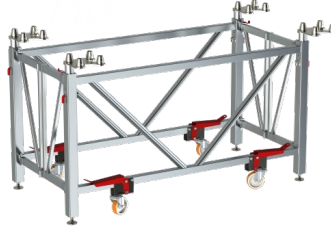

341015

Πτυσσόμενος διπλός σκελετός μεταβαλλόμενου ύψους με ρόδες για πατάρι. Ρύθμιση ύψους από 120 έως 190 cm ανα 5 cm. Βάρος 120 κιλά

Κατασκευαστής:	SIXTY82
Μοντέλο:	341015
Part Number:	341015
Market	Rental

Τιμή Λιανικής  
**7.388,18€ \***

\*Στη Τιμή Λιανικής Συμπεριλαμβάνεται Φ.Π.Α. 24%

Κωδικός: E020799

Part Number: 341015

Η Τιμή Αφορά: **Τεμάχιο**

Πτυσσόμενος διπλός σκελετός  
μεταβαλλόμενου ύψους για πατάρι