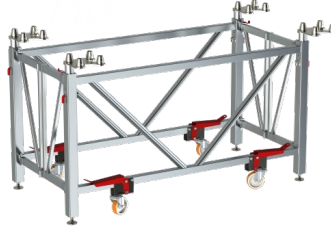

341015

Πτυσσόμενος διπλός σκελετός μεταβαλλόμενου ύψους με ρόδες για πατάρι. Ρύθμιση ύψους από 120 έως 190 cm ανα 5 cm. Βάρος 120 κιλά

Κατασκευαστής:	SIXTY82
Μοντέλο:	341015
Part Number:	341015
Market	Rental

Τιμή Λιανικής
7.388,18€ *

*Στη Τιμή Λιανικής Συμπεριλαμβάνεται Φ.Π.Α. 24%

Κωδικός: E020799

Part Number: 341015

Η Τιμή Αφορά: **Τεμάχιο**

Πτυσσόμενος διπλός σκελετός
μεταβαλλόμενου ύψους για πατάρι