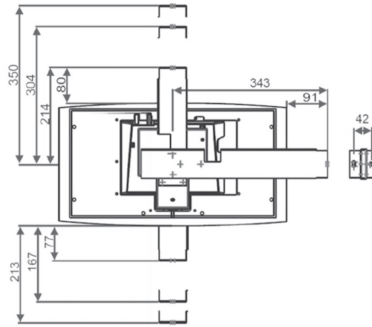

938902

ΕΠΙΤΡΑΠΕΖΙΑ ΒΑΣΗ ΑΛΟΥΜΙΝΙΟΥ ΓΙΑ ΡΟΛΟΓΙΑ CRISTALYS & OPALYS

Κατασκευαστής:	BODET
Μοντέλο:	938902
Part Number:	
Market	Installation
Εγγύηση	2 Χρόνια Εγγύηση

Τιμή Λιανικής  
**46,00€ \***

\*Στη Τιμή Λιανικής Συμπεριλαμβάνεται Φ.Π.Α. 24%

Κωδικός: E013095

Part Number:

Η Τιμή Αφορά: **Τεμάχιο**

Επιτραπέζια βάση αλουμίνιου για ρολόγια  
cristalys & opalys