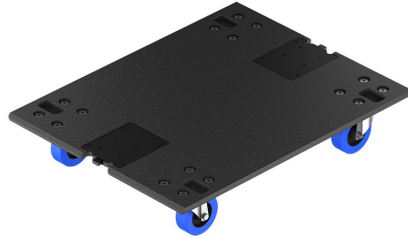

KS21-PLA

Dolly μεταφοράς για το KS21.

Κατασκευαστής:	L-ACOUSTICS
Μοντέλο:	KS21-PLA
Part Number:	T1008

Τιμή Λιανικής
529,48€ *

*Στη Τιμή Λιανικής Συμπεριλαμβάνεται Φ.Π.Α. 24%

Κωδικός: E013640

Part Number: T1008

Η Τιμή Αφορά: **Τεμάχιο**

Dolly μεταφοράς για το KS21