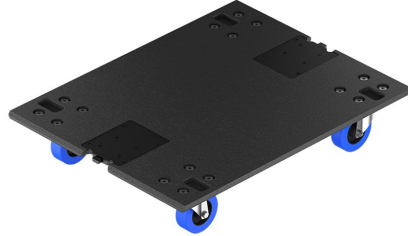

KS21-PLA

Dolly μεταφοράς για το KS21.

Κατασκευαστής:	L-ACOUSTICS
Μοντέλο:	KS21-PLA
Part Number:	T1008

Τιμή Λιανικής  
**509,64€ \***

\*Στη Τιμή Λιανικής Συμπεριλαμβάνεται Φ.Π.Α. 24%

Κωδικός: E013640

Part Number: T1008

Η Τιμή Αφορά: **Τεμάχιο**

Dolly μεταφοράς για το KS21