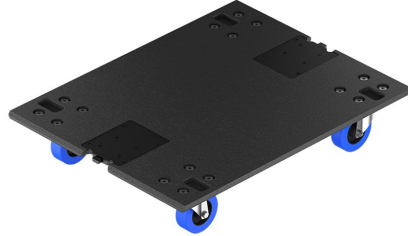

KS21-PLA

Dolly μεταφοράς για το KS21.

Κατασκευαστής:	L-ACOUSTICS
Μοντέλο:	KS21-PLA
Part Number:	T1008

Τιμή Λιανικής  
**529,48€ \***

\*Στη Τιμή Λιανικής Συμπεριλαμβάνεται Φ.Π.Α. 24%

Κωδικός: E013640

Part Number: T1008

Η Τιμή Αφορά: **Τεμάχιο**

Dolly μεταφοράς για το KS21