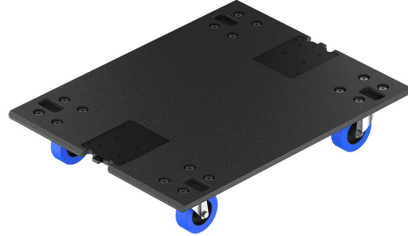

KS21-PLA

Dolly μεταφοράς για το KS21.

Κατασκευαστής:	L-ACOUSTICS
Μοντέλο:	KS21-PLA
Part Number:	KS21-PLA

Τιμή Λιανικής  
**494,76€ \***

\*Στη Τιμή Λιανικής Συμπεριλαμβάνεται Φ.Π.Α. 24%

Κωδικός: E013640

Part Number: KS21-PLA

Η Τιμή Αφορά: **Τεμάχιο**

Dolly μεταφοράς για το KS21