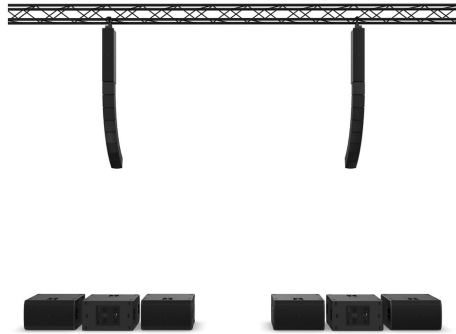

MAILAXXL

Αυτοενισχυόμενο σύστημα ηχείων 20.000W. Το σύστημα είναι για κρεμαστή χρήση και αποτελείται από 6 x subwoofer διπλό 15" / 2 x MAILA COL column / 2 x EasyMount / 16 x δορυφόρους όπου ο καθένας αποτελείται από 1 x 6'5 mid range woofer / 5 x tweeter 1" και 2 x SPA module ενισχυτών

Κατασκευαστής:	LD SYSTEMS
Μοντέλο:	MAILAXXL
Part Number:	LDMAILAXXL
Κατηγορία Ηχείου	Line Array, SubWoofers
Τύπος Ηχείου	Ενεργό
Υλικό Κατασκευής	Ξύλινη Καμπίνα
DSP	Ναι
Συνολική Ισχύς (Watt)	20.000W
Διάμετρος Woofer (inches)	15"
Tweeter / Driver (inches)	1"
Βάρος (kg)	782
Απόκριση συχνότητας (Hz)	34 - 20.000 Hz
Χρώμα	Μαύρο
Application	Concert, Portable PA
Market	Rental
New Item (From)	15/10/2023
New Item (To)	15/6/2025
Εγγύηση	2 Χρόνια Εγγύηση