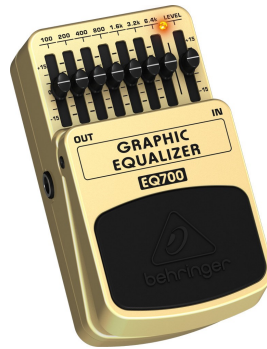

EQ700

Πετάλι κιθάρας που περιλαμβάνει ισοσταθμιστή 7 περιοχών και feedback elimination. Λειτουργεί με μπαταρία 9V ή με εξωτερικό τροφοδοτικό PSU-SB DC (η μπαταρία και το εξωτερικό τροφοδοτικό δεν περιλαμβάνονται).

Κατασκευαστής:	BEHRINGER
Μοντέλο:	EQ700
Part Number:	000-350
Τύπος Effect	Πετάλι
Κατηγορία Effect	Ηλεκτρικής Κιθάρας
Application	Portable PA, Studio
Market	Retail, Installation, Rental
Εγγύηση	1 Χρόνος Εγγύηση