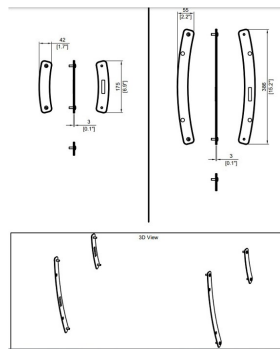

A15i FOCUS-ENDLINK

Μπάρες ανάρτησης του τελευταίου A15i Focus.

Κατασκευαστής:	L-ACOUSTICS
Μοντέλο:	A15i FOCUS-ENDLINK
Part Number:	A15i FOCUS-ENDLINK
Τύπος βάσης	Ηχείου
Χρώμα	Μαύρο
Application	Installation
Market	Installation

Τιμή Λιανικής  
**218,24€ \***

\*Στη Τιμή Λιανικής Συμπεριλαμβάνεται Φ.Π.Α. 24%

Κωδικός: E016818

Part Number: A15i FOCUS-ENDLINK

Η Τιμή Αφορά: **SET**

Μπάρες ανάρτησης του τελευταίου A15i  
Focus.