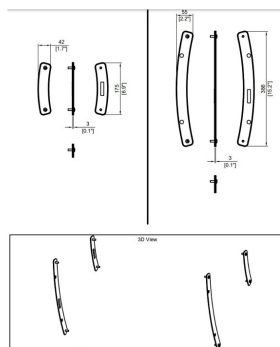

A15i FOCUS-ENDLINK

Μπάρες ανάρτησης του τελευταίου A15i Focus.

Κατασκευαστής:	L-ACOUSTICS
Μοντέλο:	A15i FOCUS-ENDLINK
Part Number:	R1079
Τύπος βάσης	Ηχείου
Χρώμα	Μαύρο
Application	Installation
Market	Installation

Τιμή Λιανικής
224,44€ *

*Στη Τιμή Λιανικής Συμπεριλαμβάνεται Φ.Π.Α. 24%

Κωδικός: E016818

Part Number: R1079

Η Τιμή Αφορά: **SET**

Μπάρες ανάρτησης του τελευταίου A15i
Focus.