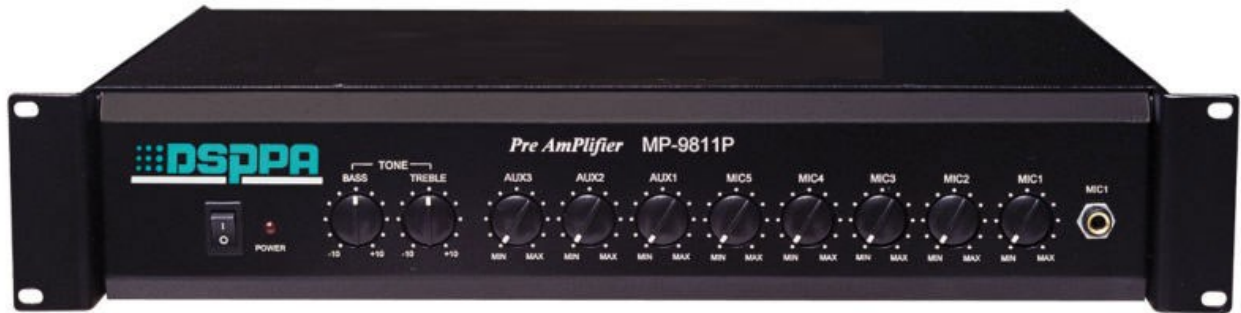

MP9811P

DSPPA

Προενισχυτής 10 εισόδων (5 MIC, 3 LINE & 2 EMERGENCY).
Ανεξάρτητος έλεγχος έντασης εισόδου και master. Φωτεινή ένδειξη
LED για κάθε κανάλι. Διαθέτει προειδοποιητικό ήχο (CHIME).
Κατάλληλο για τοποθέτηση σε ικρίωμα.

Κατασκευαστής:	DSPPA
Μοντέλο:	MP9811P
Part Number:	
Είσοδοι / Έξοδοι	10_1
Application	Installation
Market	Installation

Τιμή Λιανικής
233,00€ *

*Στη Τιμή Λιανικής Συμπεριλαμβάνεται Φ.Π.Α. 24%

Κωδικός: E007181

Part Number:

Η Τιμή Αφορά: **Τεμάχιο**

Προενισχυτής 10 εισόδων