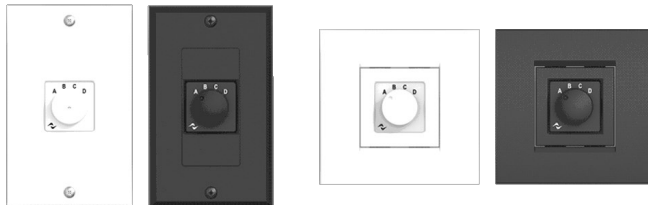

WMP 4 POS SELECTOR SQUARE BLACK

Decora \*

Square

Επίτοιχος επιλογέας πηγών μαύρος για τις σειρές Mezzo - Duecanali (DSP+D Models) Quattrocanali (DSP+D Models)

Κατασκευαστής:	POWERSOFT
Μοντέλο:	WMP 4 POS SELECTOR SQUARE BLACK
Part Number:	KT000363
New Item (From)	5/3/2021
New Item (To)	4/6/2021
Εγγύηση	1 Χρόνος Εγγύηση

Τιμή Λιανικής  
**87,00€ \***

\*Στη Τιμή Λιανικής Συμπεριλαμβάνεται Φ.Π.Α. 24%

Κωδικός: E017356

Part Number: KT000363

Η Τιμή Αφορά: **Τεμάχιο**

Επίτοιχος επιλογέας πηγών μαύρος