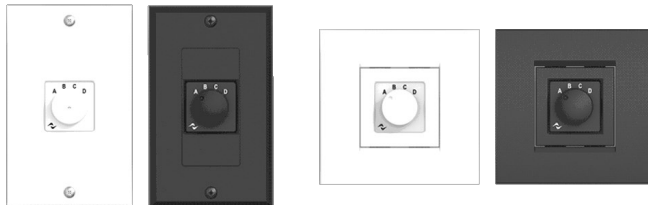

WMP 4 POS SELECTOR SQUARE BLACK

Decora *

Square

Επίτοιχος επιλογέας πηγών μαύρος για τις σειρές Mezzo - Duecanali (DSP+D Models) Quattrocanali (DSP+D Models)

Κατασκευαστής:	POWERSOFT
Μοντέλο:	WMP 4 POS SELECTOR SQUARE BLACK
Part Number:	KT000363
New Item (From)	5/3/2021
New Item (To)	4/6/2021
Εγγύηση	1 Χρόνος Εγγύηση

Τιμή Λιανικής
87,00€ *

*Στη Τιμή Λιανικής Συμπεριλαμβάνεται Φ.Π.Α. 24%

Κωδικός: E017356

Part Number: KT000363

Η Τιμή Αφορά: **Τεμάχιο**

Επίτοιχος επιλογέας πηγών μαύρος