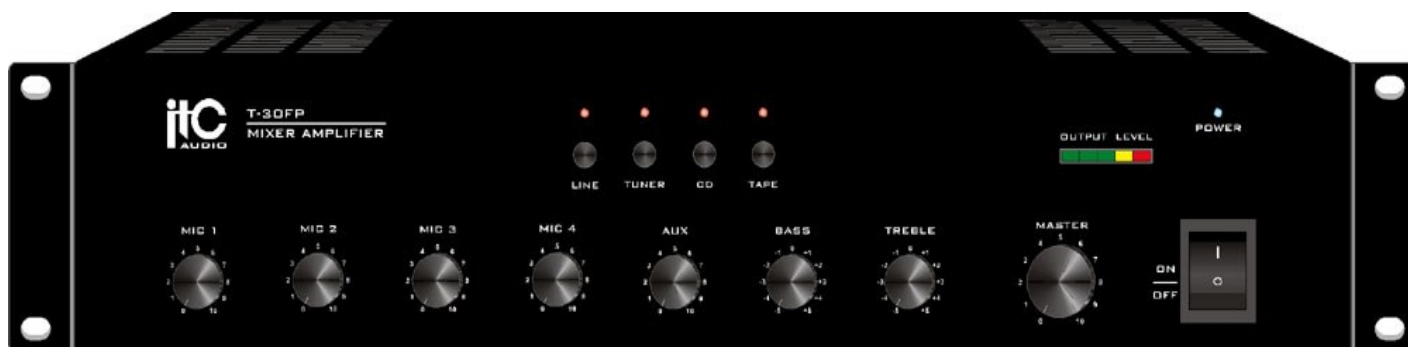

T-240FP

Ολοκληρωμένος μίκτης-ενισχυτής εγκαταστασέων. Μέγιστη ισχύ 240 watts 100V-70V και 4-16Ω. Παρέχονται 4 είσοδοι MIC (XLR) και 4 είσοδοι LINE/TUNER/CD/TAPE (RCA) με επιλογή πηγής και κοινή ένταση. Η είσοδος 1 & 2 έχουν δυνατότητα priority (VOX). Phantom power σε όλα τα MIC κανάλια. Ενσωματωμένο κουδούνι (chime) 2 ή 4 τόνων με ρυθμιστή έντασης. Έξοδοι Rec-out και Line Pre-out για ηχογράφηση ή για σύνδεση με εξωτερικό ενισχυτή. Ρύθμιση Bass-Treble στο master. Δυνατότητα λειτουργίας με 24 V DC.

Κατασκευαστής:	ITC AUDIO
Μοντέλο:	T-240FP
Part Number:	
Αριθμός Ζωνών	1
Ισχύς (100V) ανά κανάλι	240
Είσοδοι Μικροφώνου	4
Είσοδοι Πηγών Μουσικής	4
Τάση Εξόδου	100V, 4Ω / 16Ω, 70V
Rack Mount	Ναι
Application	Installation
Market	Installation
Εγγύηση	2 Χρόνια Εγγύηση