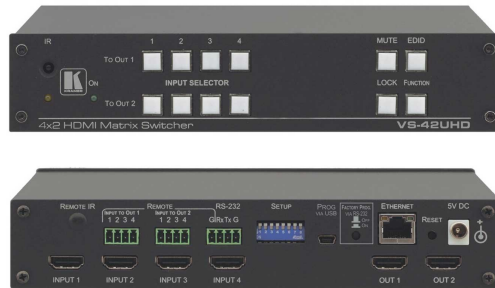

VS-42UHD

Matrix Switcher HDMI 4x2 ανάλυσης 4K60 4:2:0. Δρομολογεί τα σήματα σε όποια έξοδο επιλέξουμε ή και στις δύο ταυτόχρονα.

|                     |                        |
|---------------------|------------------------|
| Κατασκευαστής:      | KRAMER                 |
| Μοντέλο:            | VS-42UHD               |
| Part Number:        | 20-801220190           |
| Market              | Installation           |
| New Item (From)     | 7/1/2021               |
| New Item (To)       | 31/5/2021              |
| Τύπος               | HDMI Matrices          |
| Video Output Format | HDMI                   |
| Control & Data      | Ethernet,IR (Infrared) |
| Video Input Format  | HDMI                   |
| Ανάλυση             | 4K@60 (4:2:0)          |
| Εγγύηση             | 3 Χρόνια Εγγύηση       |

Τιμή Λιανικής  
**1.296,00€ \***

\*Στη Τιμή Λιανικής Συμπεριλαμβάνεται Φ.Π.Α. 24%

Κωδικός: E017122

Part Number: 20-801220190

Η Τιμή Αφορά: **Τεμάχιο**

4x2 4K60 4:2:0 HDMI Automatic Matrix Switcher