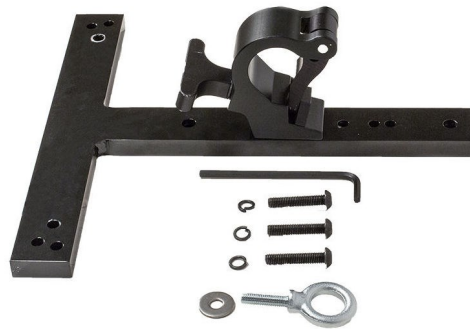

TCA-1

EV Electro-Voice

Εξάρτημα για προσαρμογή της βάσης VSA-1 σε τράσσα.

Κατασκευαστής:	ELECTROVOICE
Μοντέλο:	TCA-1
Part Number:	F01U283492
Τύπος βάσης	Ηχείου
Χρώμα	Μαύρο
Application	Installation, Portable PA
Market	Retail, Installation, Rental
Εγγύηση	1 Χρόνος Εγγύηση

Τιμή Λιανικής
141,00€ *

*Στη Τιμή Λιανικής Συμπεριλαμβάνεται Φ.Π.Α. 24%

Κωδικός: 001912

Part Number: F01U283492

Η Τιμή Αφορά: **Τεμάχιο**

Truss clamp adaptor για το vsa-1