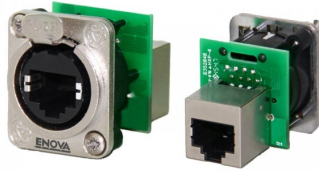

RJ18FN-C5F

ENOVA

Βύσμα RJ45 σασί Cat5e feed-through.

Κατασκευαστής:	ENOVA
Μοντέλο:	RJ18FN-C5F
Part Number:	
Τύπος Βύσματος	RJ45
Application	Concert, Installation, Portable PA, Studio
Market	Installation,Rental,Retail

Τιμή Λιανικής
8,90€*

*Στη Τιμή Λιανικής Συμπεριλαμβάνεται Φ.Π.Α. 24%

Κωδικός: E018788

Part Number:

Η Τιμή Αφορά: **Τεμάχιο**

Βύσμα RJ45 σασί Cat5e feed-through